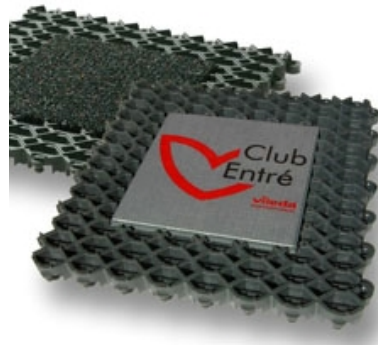

V-Mat Logo.

Din garanti till en entré med attityd.

Användningsområde

Passar till alla entré där du vill visa vem du är.

Produktinformation

V-Mat Logo finns i olika storlekar och passar till viss del både V-Mat 14 och 20 mm.

- V-Mat Logo 1.0 är monterad i en V-Mat Duo modul 14 eller 20 mm (tryckyta 14,5x14,5 cm)
- V-Mat Logo 1.1 till 1.3 finns bara till V-Mat 20 mm och i storlekarna - 24x24, 24x48 och 24x72 cm

Användarfördelar

V-Mat Logo är en unik mönsterskyddad produkt framtagenspeciellt för V-Mat och V-Mat Duo.

V-Mat Logo ger dig en unik profileringsmöjlighet. Enkelt gör du entrémattan till din egen. Lägg in din logotype eller ett budskap.

V-Mat Logo garanterar en snygg entré med attityd.

Vileda Club Entré - dina mattexperter!

Vileda Club Entré är våra professionella installatörer som hjälper dig att skapa och montera den bäst fungerande entrén för just dina behov.