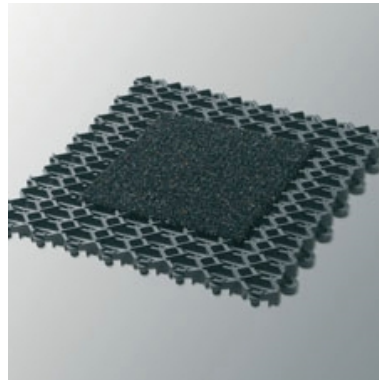

V-Mat Duo.

Kompakt hybridmatta med både skrap- och torkfunktion.

Användningsområde

V-Mat Duo. Effekten av två mattor på ytan av en. Håller riktigt rent, riktigt snyggt!

V-Mat Duo passar lika bra i ett hyreshus, en nydesignad hotellentré eller i butiks- och kontorsentréen.

Produktinformation

- V-Mat består av moduler - 25x25 cm.
- Av nitril- och gummiblandad vinyl.
- God motståndskraft mot olja och kemikalier.
- Brandklass: Bfl
- Höjd: 14 resp. 20mm
- Hårdhet: 65 resp. 70 shoore
- Färger: grafit, grå
- Tillbehör: aluminiumram, T-list, ingjutningsram

Användarfördelar

80 % av smutsen i byggnader kommer utifrån. Med Viledas Entrélösningar kan smutsen stoppas redan i dörren. Minskad nedsmutsning gör den dagliga rengöringen lättare.

- Unikt V-mönster tar bort smutsen från skorna, oavsett från vilket håll man går.
- Flexibel; storleken anpassas enkelt då varje modul är 25x25 cm.
- Mattan är lätt att rulla ihop, vilket underlättar rengöring under mattan.
- V-Mat är formstabil även i längdled vilket gör V-Mat lämplig även för större ytor. Den klarar även tunga kundvagnar.
- Aluminiumlisten håller mattan på plats när fördjupning saknas.